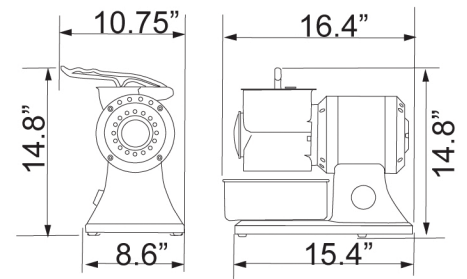

Item: 11404/ 11405/ 39884

Item 39884
comes with a brake motor.

Item: 11402/ 11403

TECHNICAL SPECIFICATION

ITEM	MODEL	HP	ELECTRICAL	MICROSWITCH	WEIGHT	PACKAGING WEIGHT	DIMENSIONS (DWH)	PACKAGING DIMENSIONS
11401	GR-IT-0373	0.5	110V/60/1	No	16 lbs./ 7.3 kg	20 lbs./ 9 kg	10.35" x 11.4" x 11.75" 26 x 29 x 30 cm	12" x 11" x 14" 30.5 x 28 x 35.6 cm
* 21719	GR-IT-0373-M	0.5	110V/60/1	Yes	16 lbs./ 7.3 kg	20 lbs./ 9 kg	10.35" x 11.4" x 11.75" 26 x 29 x 11.75 cm	12" x 11" x 14" 30.5 x 28 x 35.6 cm
* 11402	GR-IT-0746	1	110V/60/1	No	36 lbs./ 16 kg	42 lbs./ 19 kg	10.75" x 15.4" x 14.8" 27 x 39 x 27.6 cm	17" x 13" x 16" 43 x 33 x 40.6 cm
11403	GR-IT-1119	1.5	110V/60/1	No	42 lbs./ 19 kg	49 lbs./ 22 kg	10.75" x 15.4" x 14.8" 27 x 39 x 27.6 cm	19" x 12" x 20" 48 x 30.5 x 51 cm
* 11404	GR-IT-0746-M	1	110V/60/1	Yes	36 lbs./ 16 kg	43 lbs./ 19.5 kg	10.75" x 15.4" x 14.8" 27 x 39 x 27.6 cm	16" x 13" x 16" 40.6 x 33 x 40.6 cm
11405	GR-IT-1119-M	1.5	110V/60/1	Yes	44 lbs./ 20 kg	49 lbs./ 22 kg	10.75" x 15.4" x 14.8" 27 x 39 x 27.6 cm	19" x 12" x 20" 48 x 30.5 x 51 cm
* 39884	GR-IT-1119-B	1.5	110V/60/1	Yes	44 lbs./ 20 kg	49 lbs./ 22 kg	10.75" x 15.4" x 14.8" 27 x 39 x 27.6 cm	19" x 12" x 20" 48 x 30.5 x 51 cm