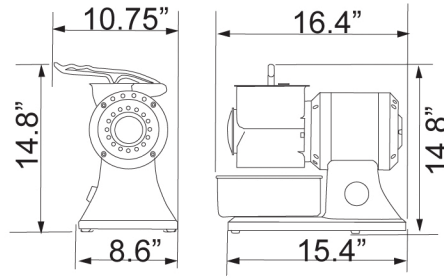

Item: 11404/ 11405/ 39884

Item 39884
comes with a brake motor.

Item: 11402/ 11403

TECHNICAL SPECIFICATION

ITEM	MODEL	HP	ELECTRICAL	MICROSWITCH	WEIGHT	PACKAGING WEIGHT	DIMENSIONS (DWH)	PACKAGING DIMENSIONS
11401	GR-IT-0373	0.5	110V/60/1	No	16 lbs./ 7.3 kg	20 lbs./ 9 kg	10.35" x 11.4" x 11.75" 26 x 29 x 30 cm	12" x 11" x 14" 30.5 x 28 x 35.6 cm
* 21719	GR-IT-0373-M	0.5	110V/60/1	Yes	16 lbs./ 7.3 kg	20 lbs./ 9 kg	10.35" x 11.4" x 11.75" 26 x 29 x 11.75 cm	12" x 11" x 14" 30.5 x 28 x 35.6 cm
* 11402	GR-IT-0746	1	110V/60/1	No	36 lbs./ 16 kg	42 lbs./ 19 kg	10.75" x 15.4" x 14.8" 27 x 39 x 27.6 cm	17" x 13" x 16" 43 x 33 x 40.6 cm
11403	GR-IT-1119	1.5	110V/60/1	No	42 lbs./ 19 kg	49 lbs./ 22 kg	10.75" x 15.4" x 14.8" 27 x 39 x 27.6 cm	19" x 12" x 20" 48 x 30.5 x 51 cm
* 11404	GR-IT-0746-M	1	110V/60/1	Yes	36 lbs./ 16 kg	43 lbs./ 19.5 kg	10.75" x 15.4" x 14.8" 27 x 39 x 27.6 cm	16" x 13" x 16" 40.6 x 33 x 40.6 cm
11405	GR-IT-1119-M	1.5	110V/60/1	Yes	44 lbs./ 20 kg	49 lbs./ 22 kg	10.75" x 15.4" x 14.8" 27 x 39 x 27.6 cm	19" x 12" x 20" 48 x 30.5 x 51 cm
* 39884	GR-IT-1119-B	1.5	110V/60/1	Yes	44 lbs./ 20 kg	49 lbs./ 22 kg	10.75" x 15.4" x 14.8" 27 x 39 x 27.6 cm	19" x 12" x 20" 48 x 30.5 x 51 cm